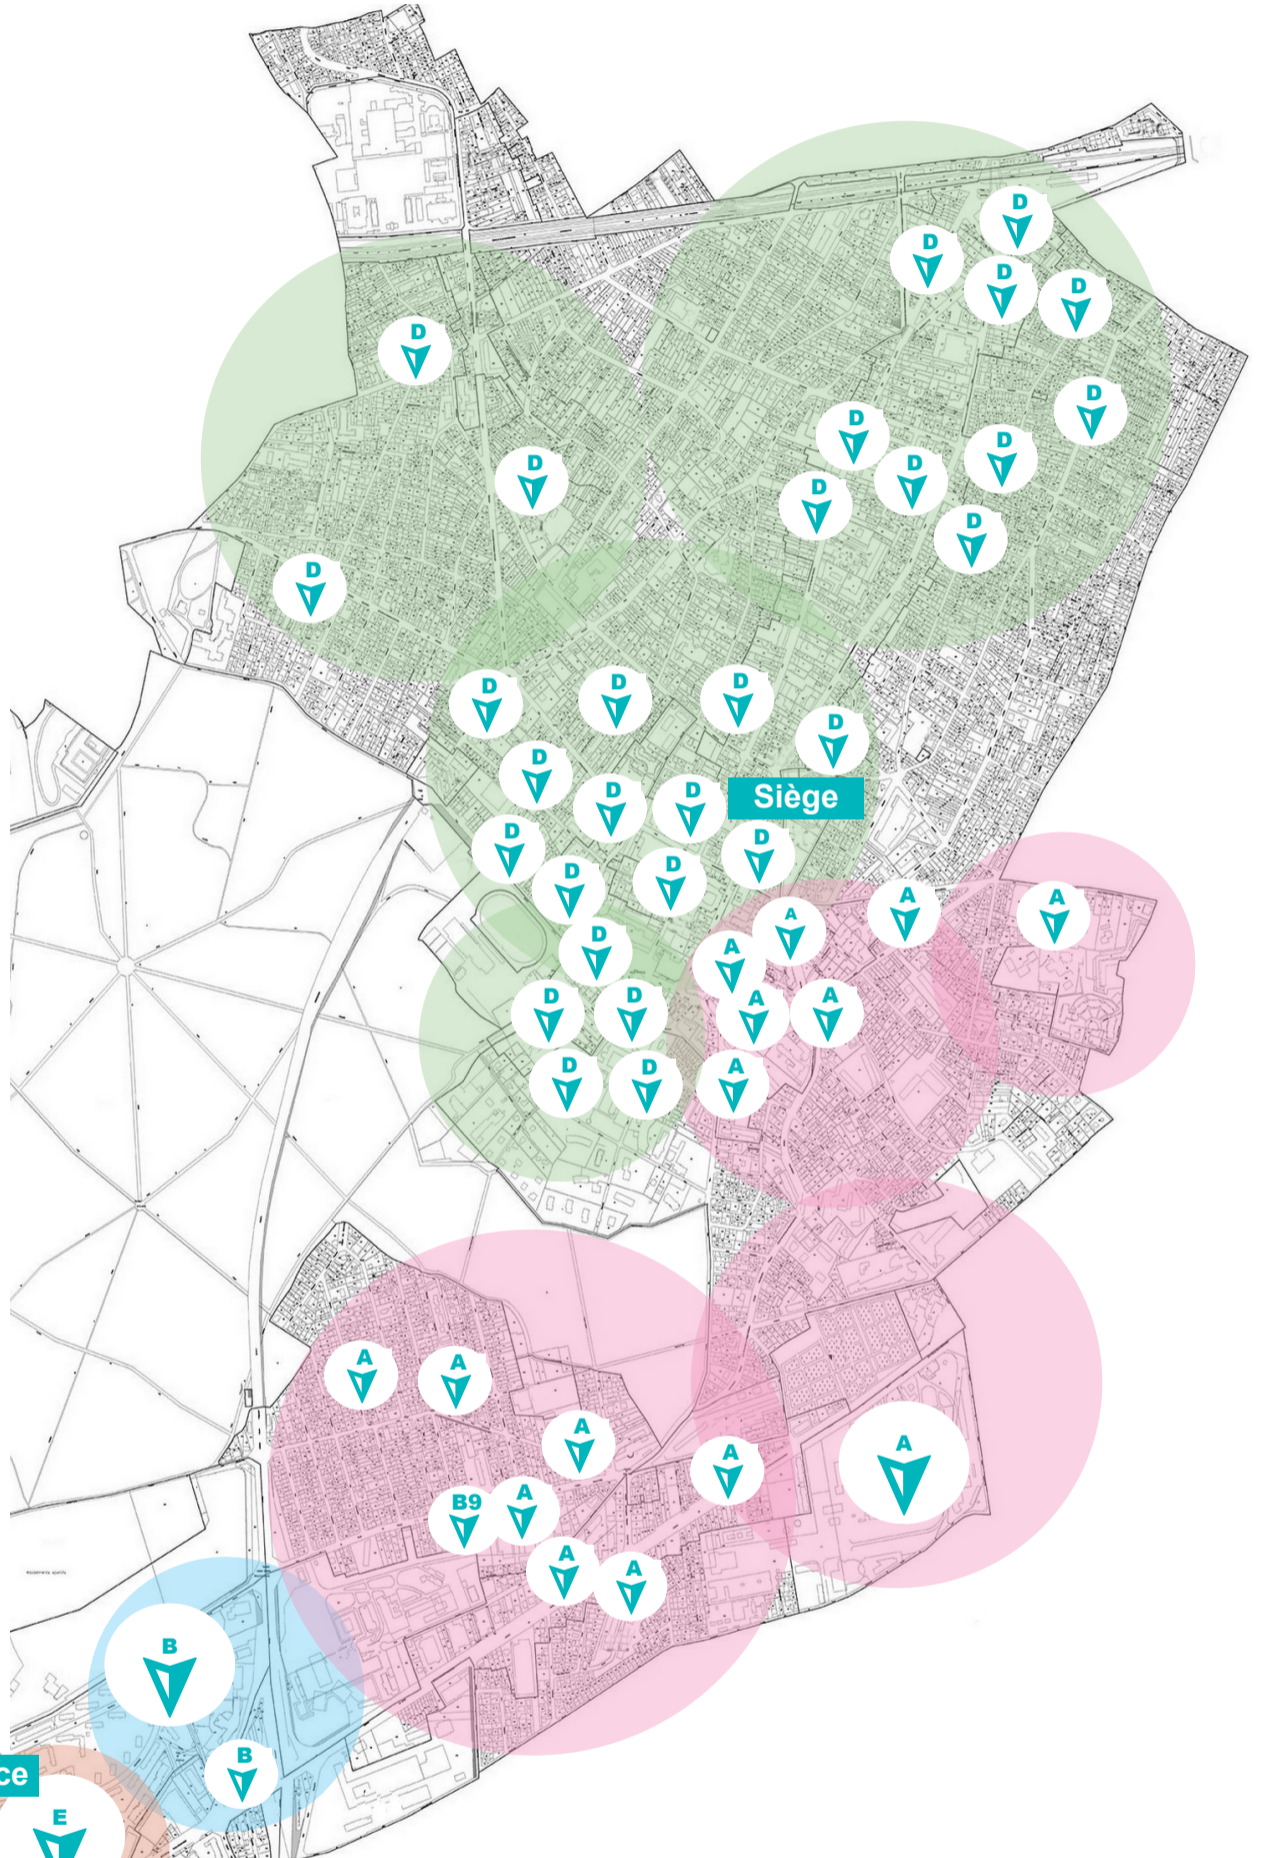

Vallée Sud
HABITAT

Grand Paris

Clamart

Plan du patrimoine

Mise à jour : janvier 2023

Zoom sur Panorama

Zoom sur Trivaux

Zoom sur la Plaine

Secteur A

- 4101 11 avenue du Général-de-Gaulle
- 4102 1 rue Françoise Barré-Sinoussi
- 4205 19 avenue du Général-de-Gaulle
- 4105 27 avenue du Général-de-Gaulle
- 4206 4 allée Louise-Bourgeois
- 4103 5 passage du Panorama
- 4104 6 chemin de la Fosse-Bazin
- 4201 12 chemin de la Fosse-Bazin
- 4204 4 et 6 allée Marina-Tsvetaïeva
- 4203 218 boulevard du Moulin-de-la-Tour
- 4183 83/87 rue de la Porte de Trivaux
- 4191 91/95 rue de la Porte de Trivaux
- 4141 141/149 avenue du Général-de-Gaulle
1 rue du Soleil Levant
- 4111 11 rue des Carnets
- 4125 1 à 43 rue des Sorbiers
- 4165 169 avenue Jean-Baptiste Clément
- 4126 8/12 rue du Parc
- 4013 8, 12, 14 et 16 rue de Bièvres
4 rue de la Fontaine
- 4014 11 à 11 ter rue de Bièvres
- 4007 13 rue de Bièvres
- 4019 11 bis rue Chef-de-Ville
- 4020 13 rue Chef-de-Ville
- 4021 20-22 rue Chef-de-Ville
- 4023 48 rue Chef-de-Ville
- 3128 1, 3 mail des Hauts-Jardins
1, 1 bis rue Pierre-Corby
- 4010 16 rue de Châtillon
- 4011 88 ter rue de Châtillon

Trivaux

Secteur C

- 1200 1 à 9 rue de l'Île-de-France
- 1200 1 à 13 rue du Maine
- 1200 185, 187, 189, 191, 193, 195, 197 rue
de la Porte-de-Trivaux
- 1200 1, 3, 5, 7 rue d'Alsace
- 1200 12, 14, 16, 18, 20 à 47, 49, 51, 53, 55,
57, 59 rue de Normandie
- 1200 1 à 9, 11 rue de Lorraine
- 1200 1, 3, 5, 7 allée du Nivernais
- 1200 16, 18, 20, 22, 24, 26, 28, 30, 32, 34
rue de Bretagne
- 1200 64 route du Pavé-Blanc