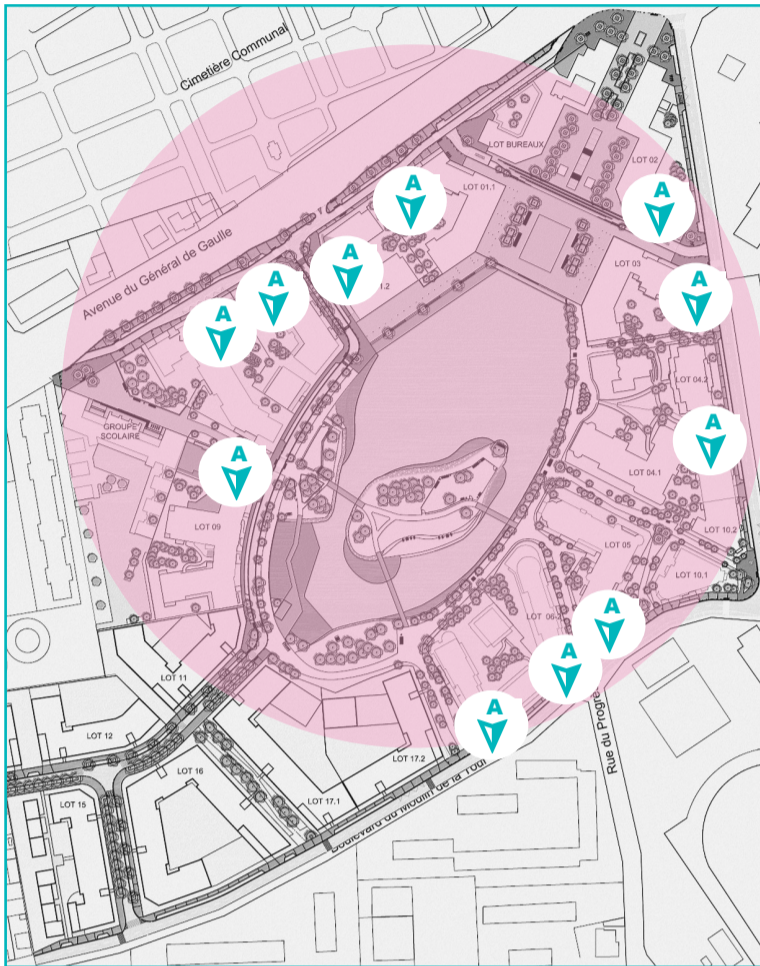

Vallée Sud
HABITAT

Grand Paris

Clamart

Plan du patrimoine

Mise à jour : janvier 2023

Zoom sur Panorama

Zoom sur Trivaux

Zoom sur la Plaine

Secteur A

- 4101 11 avenue du Général-de-Gaulle
- 4102 1 rue Françoise Barré-Sinoussi
- 4205 19 avenue du Général-de-Gaulle
- 4105 27 avenue du Général-de-Gaulle
- 4206 4 allée Louise-Bourgeois
- 4103 5 passage du Panorama
- 4104 6 chemin de la Fosse-Bazin
- 4201 12 chemin de la Fosse-Bazin
- 4204 4 et 6 allée Marina-Tsvetaïeva
- 4203 218 boulevard du Moulin-de-la-Tour
- 4183 83/87 rue de la Porte de Trivaux
- 4191 91/95 rue de la Porte de Trivaux
- 4141 141/149 avenue du Général-de-Gaulle
1 rue du Soleil Levant
- 4111 11 rue des Carnets
- 4125 1 à 43 rue des Sorbiers
- 4165 169 avenue Jean-Baptiste Clément
- 4126 8/12 rue du Parc
- 4013 8, 12, 14 et 16 rue de Bièvres
4 rue de la Fontaine
- 4014 11 à 11 ter rue de Bièvres
- 4007 13 rue de Bièvres
- 4019 11 bis rue Chef-de-Ville
- 4020 13 rue Chef-de-Ville
- 4021 20-22 rue Chef-de-Ville
- 4023 48 rue Chef-de-Ville
- 3128 1, 3 mail des Hauts-Jardins
1, 1 bis rue Pierre-Corby
- 4010 16 rue de Châtillon
- 4011 88 ter rue de Châtillon

Trivaux

Secteur C

- 1200 1 à 9 rue de l'Île-de-France
- 1200 1 à 13 rue du Maine
- 1200 185, 187, 189, 191, 193, 195, 197 rue
de la Porte-de-Trivaux
- 1200 1, 3, 5, 7 rue d'Alsace
- 1200 12, 14, 16, 18, 20 à 47, 49, 51, 53, 55,
57, 59 rue de Normandie
- 1200 1 à 9, 11 rue de Lorraine
- 1200 1, 3, 5, 7 allée du Nivernais
- 1200 16, 18, 20, 22, 24, 26, 28, 30, 32, 34
rue de Bretagne
- 1200 64 route du Pavé-Blanc