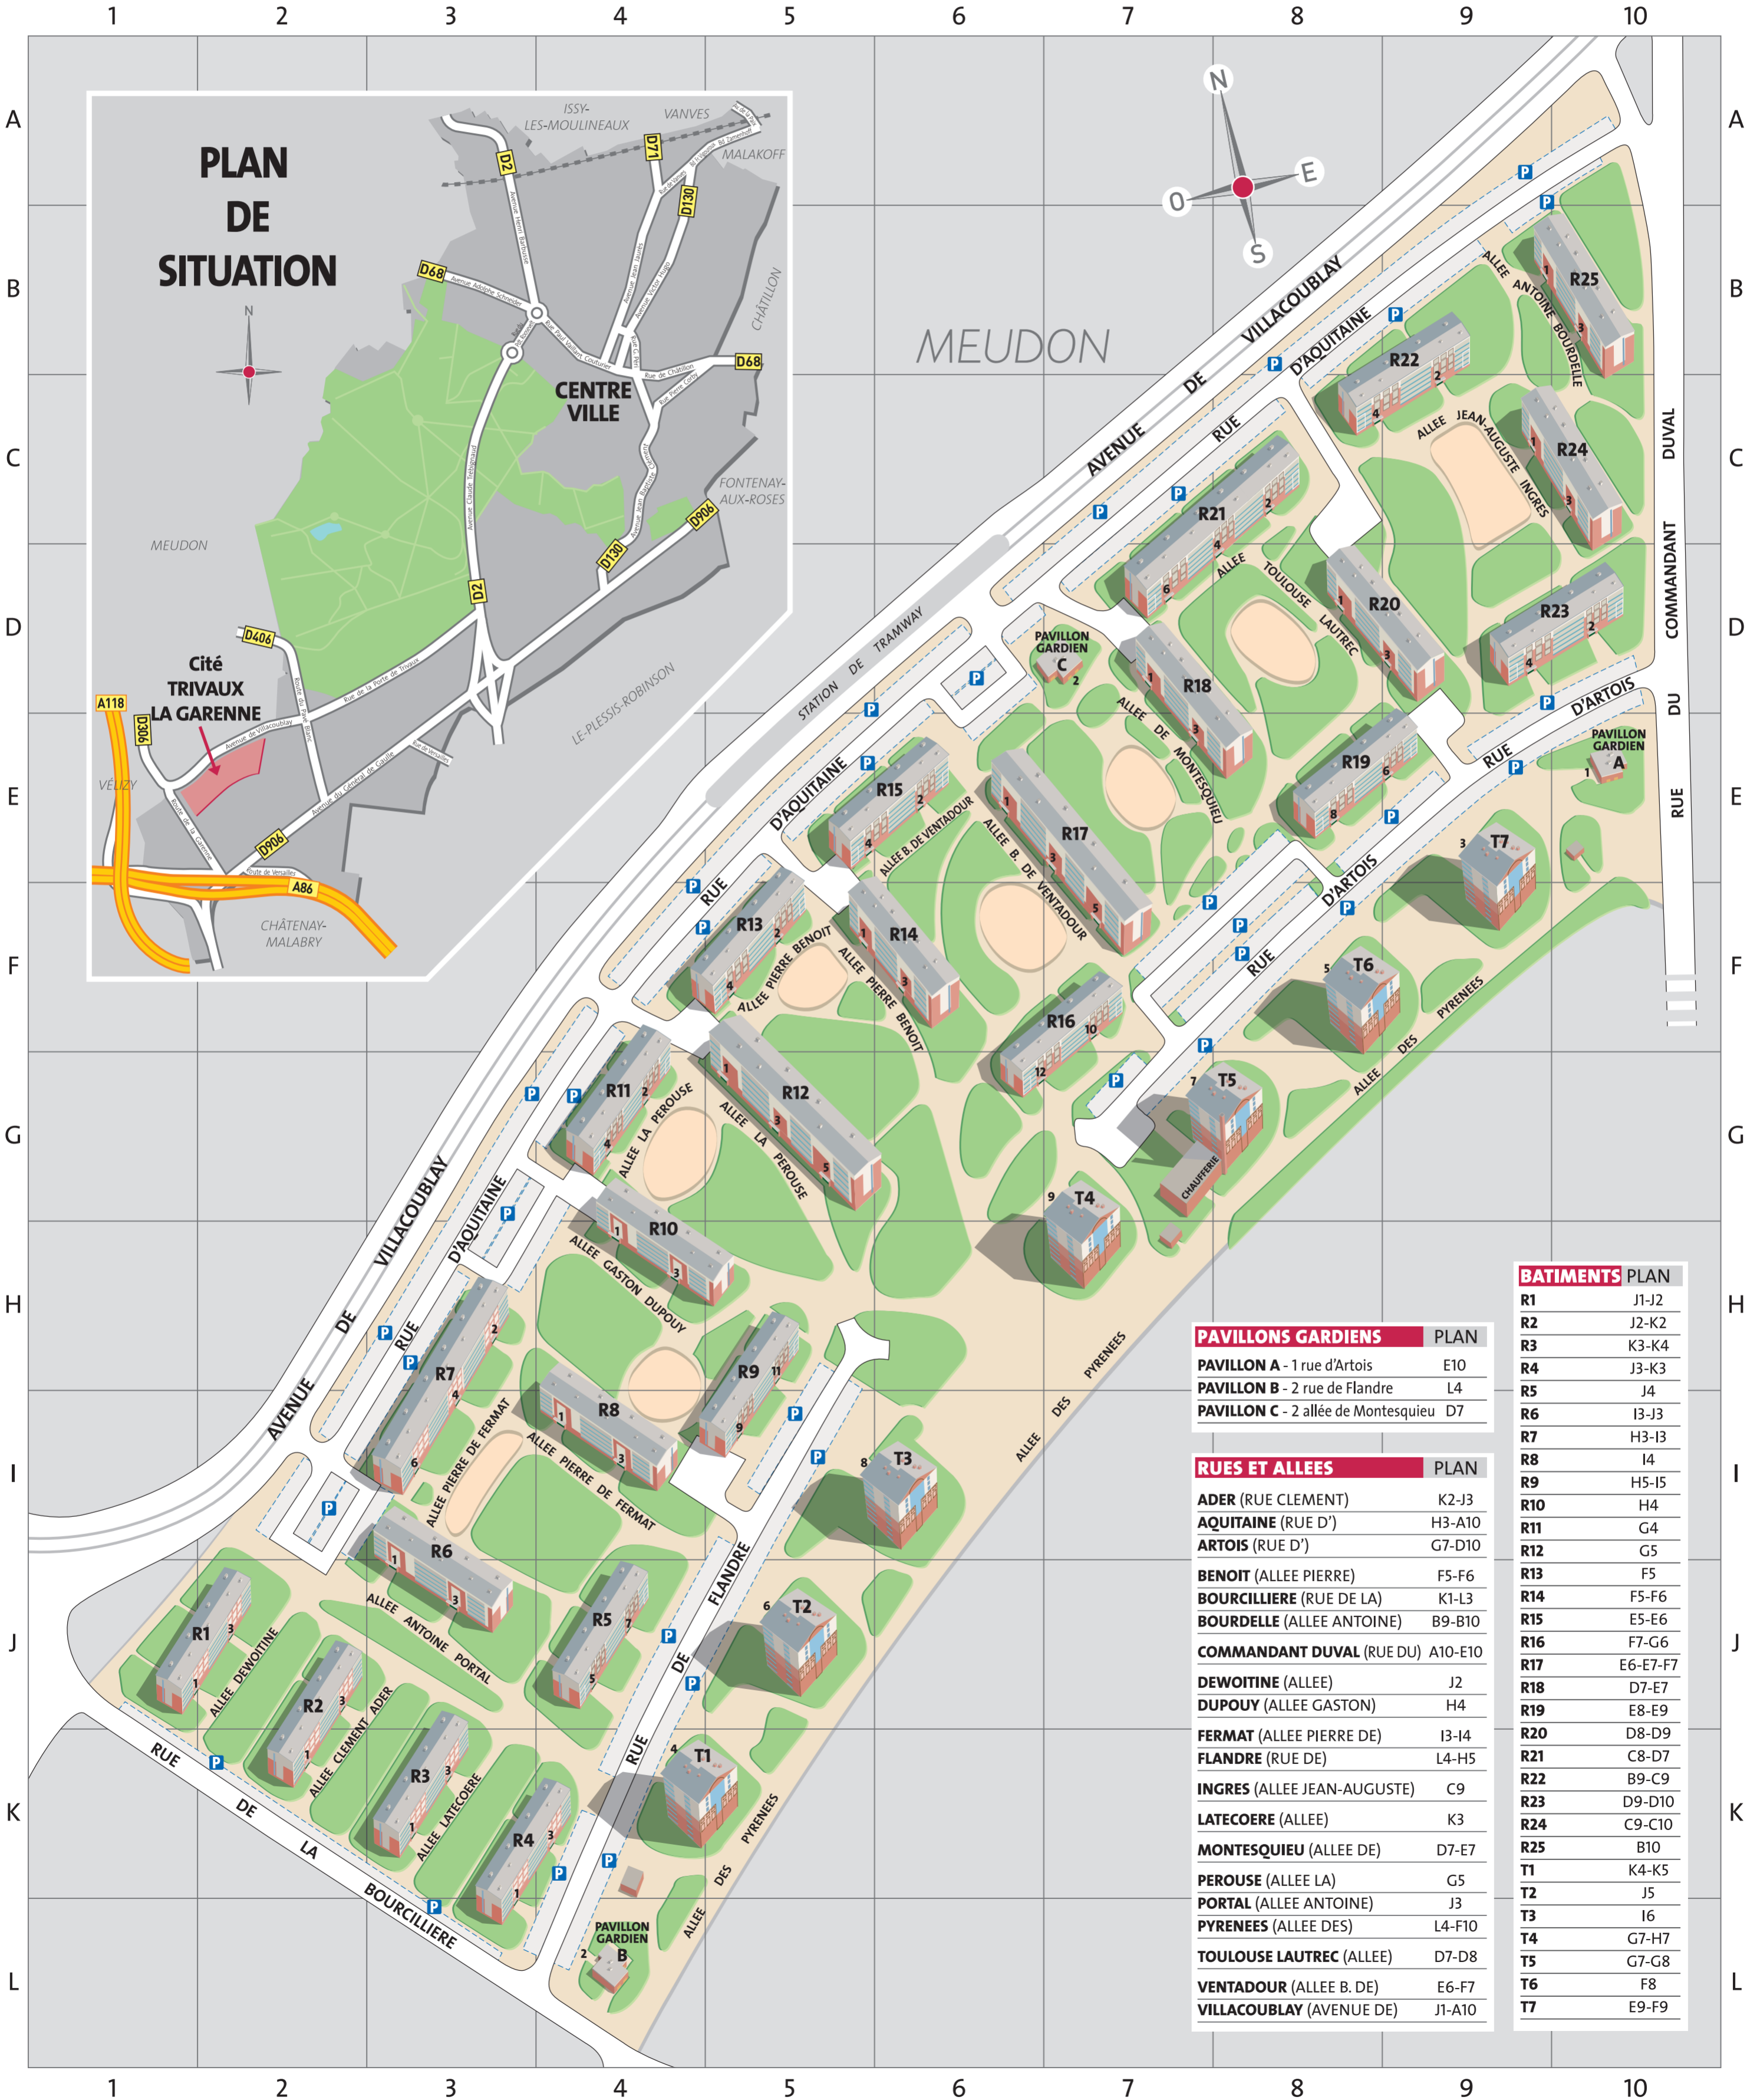

Cité Trivaux - La Garenne

PAVILLONS GARDIENS		PLAN
PAVILLON A	- 1 rue d'Artois	E10
PAVILLON B	- 2 rue de Flandre	L4
PAVILLON C	- 2 allée de Montesquieu	D7

RUES ET ALLEES		PLAN
ADER	(RUE CLEMENT)	K2-J3
AQUITAINE	(RUE D')	H3-A10
ARTOIS	(RUE D')	G7-D10
BENOIT	(ALLEE PIERRE)	F5-F6
BOURCILLIERE	(RUE DE LA)	K1-L3
BOURDELLE	(ALLEE ANTOINE)	B9-B10
COMMANDANT DUVAL	(RUE DU)	A10-E10
DEWOITINE	(ALLEE)	J2
DUPOUY	(ALLEE GASTON)	H4
FERMAT	(ALLEE PIERRE DE)	I3-I4
FLANDRE	(RUE DE)	L4-H5
INGRES	(ALLEE JEAN-AUGUSTE)	C9
LATECOERE	(ALLEE)	K3
MONTESQUIEU	(ALLEE DE)	D7-E7
PEROUSE	(ALLEE LA)	G5
PORTAL	(ALLEE ANTOINE)	J3
PYRENEES	(ALLEE DES)	L4-F10
TOULOUSE LAUTREC	(ALLEE)	D7-D8
VENTADOUR	(ALLEE B. DE)	E6-F7
VILLACOUBLAY	(AVENUE DE)	J1-A10

BATIMENTS		PLAN
R1	J1-J2	
R2	J2-K2	
R3	K3-K4	
R4	J3-K3	
R5	J4	
R6	I3-J3	
R7	H3-I3	
R8	I4	
R9	H5-I5	
R10	H4	
R11	G4	
R12	G5	
R13	F5	
R14	F5-F6	
R15	E5-E6	
R16	F7-G6	
R17	E6-E7-F7	
R18	D7-E7	
R19	E8-E9	
R20	D8-D9	
R21	C8-D7	
R22	B9-C9	
R23	D9-D10	
R24	C9-C10	
R25	B10	
T1	K4-K5	
T2	J5	
T3	I6	
T4	G7-H7	
T5	G7-G8	
T6	F8	
T7	E9-F9	