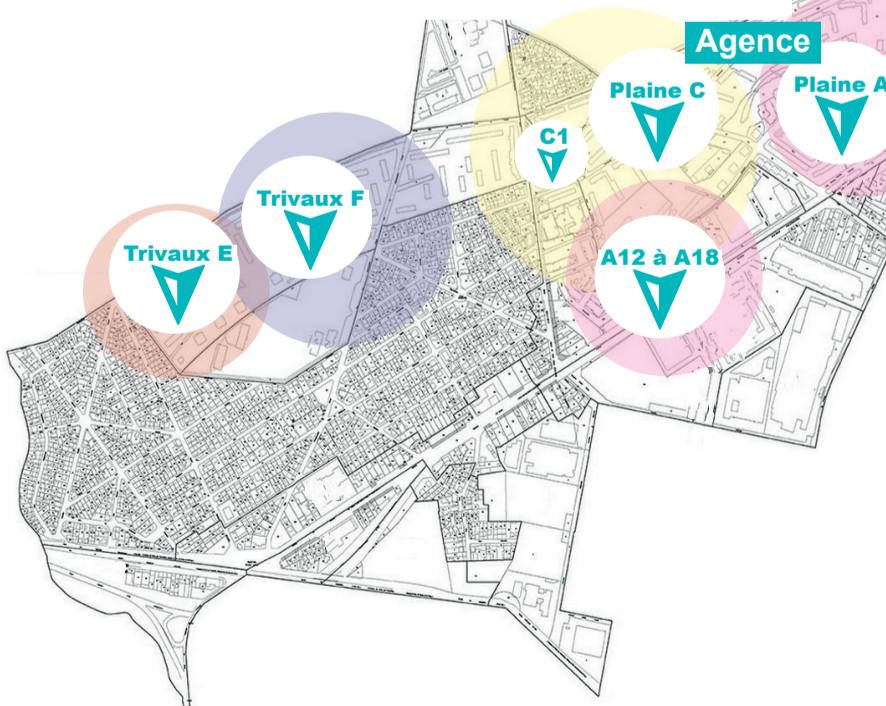

Vallée Sud  
HABITAT

Grand Paris

# Plan du patrimoine

Mise à jour : mai 2022

Zoom sur Panorama

Zoom sur Trivaux

Zoom sur la Plaine

# Index des résidences par secteur

#### Plaine A

- 2, 4, 6, 8, 10, 12, 14 rue de Bretagne
- 11, 12, 14, 16, 18, 20, 22 rue de l'Île-de-France
- 1 à 11, 13, 15, 17, 19 rue de Normandie
- 2 rue de Picardie