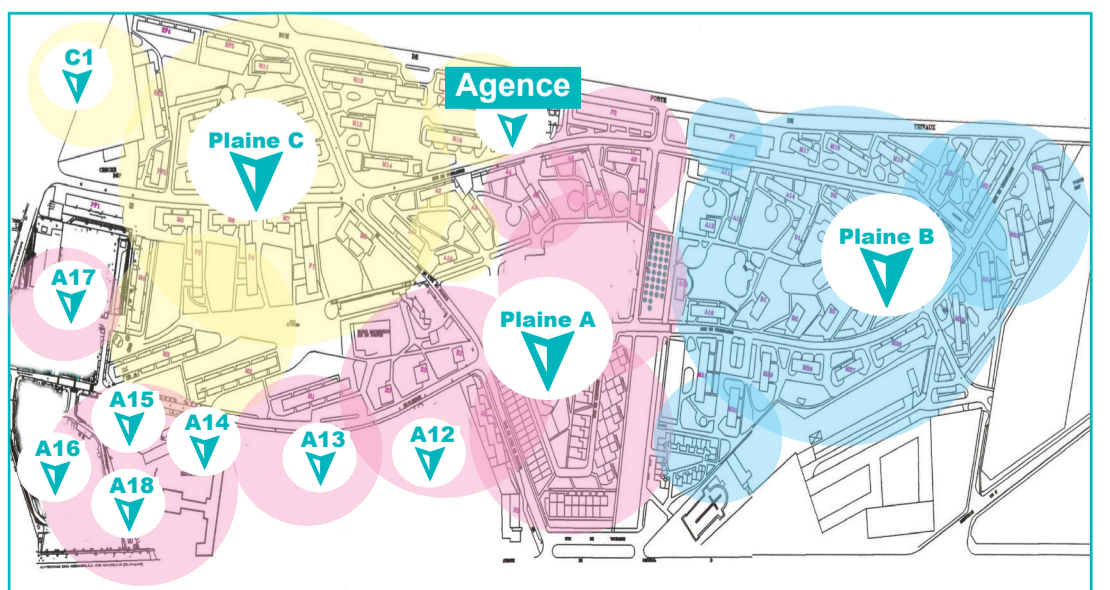

# Plan du patrimoine

Mise à jour : mai 2022

Zoom sur Panorama

Zoom sur Trivaux

Zoom sur la Plaine

#### Plaine A

- 2, 4, 6, 8, 10, 12, 14 rue de Bretagne
- 11, 12, 14, 16, 18, 20, 22 rue de l'Île-de-France
- 1 à 11, 13, 15, 17, 19 rue de Normandie
- 2 rue de Picardie

#### Plaine B

- 1 allée de Berry -
- 1 à 31, 33, 35, 37, 39, 41, 43, 45, 47 rue de Champagne
- 24, 26, 28, 29, 30, 32 rue de Provence
- 175, 177, 179, 181, 183 rue de la Porte-de-Trivaux
- 1, 3, 5 rue de Vendée

- D20** 11 rue Jules-Ferry
- D21** 3, 5, 7 rue des Leux - 126 avenue Jean-Jaurès
- D22** 43 avenue Schneider
- D23** 127 rue d'Estienne-d'Orves
- D24** Pavillons ventre-ville. 72, 113 rue de Fleury - 81 rue Etienne-d'Orves - 14 rue Jacques-Delille