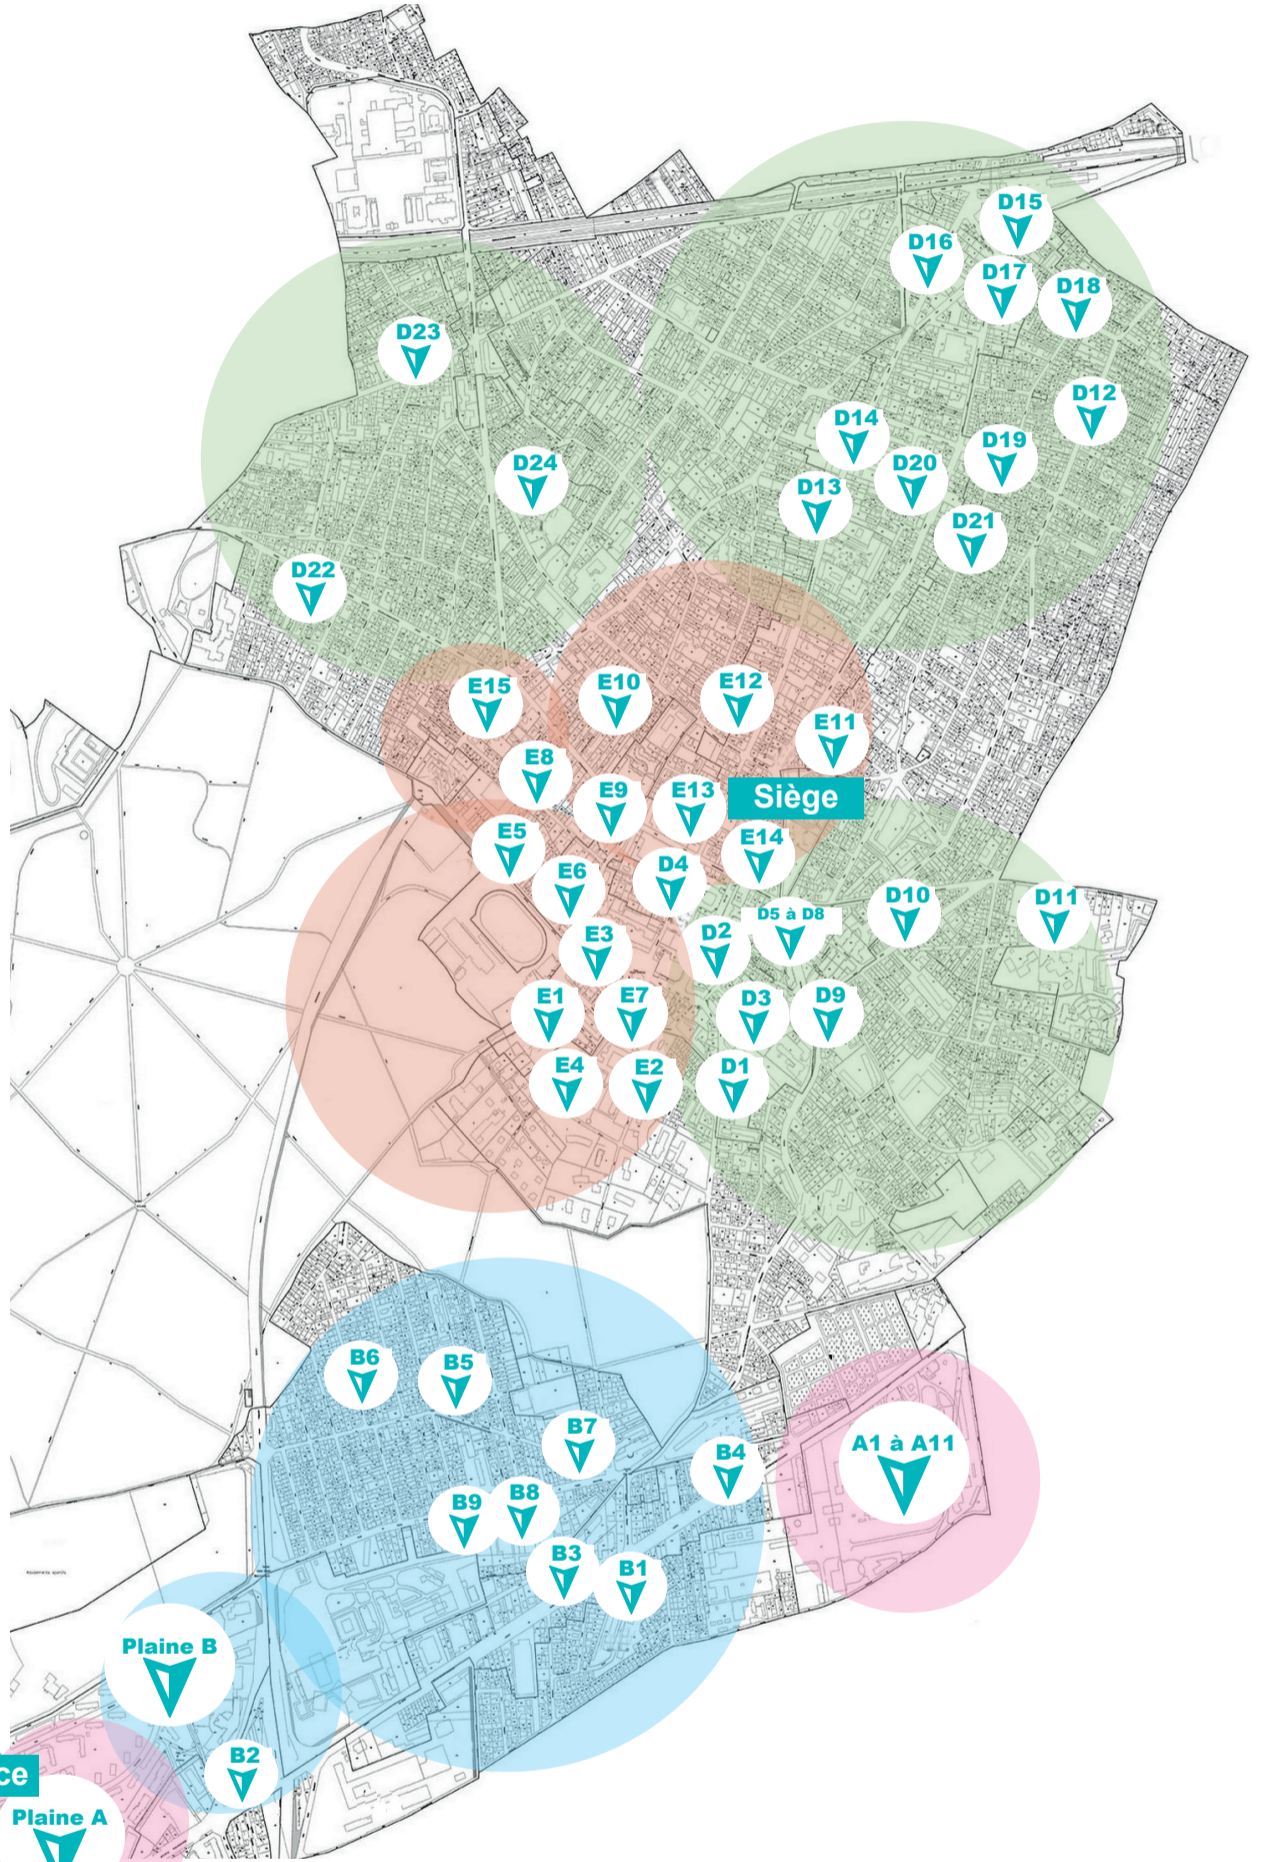

# Plan du patrimoine

Mise à jour : mai 2022

Zoom sur Panorama

Zoom sur Trivaux

Zoom sur la Plaine

# Index des résidences par secteur

#### Panorama

- A1** 11 avenue du Général-de-Gaulle
- A2** 1 rue Françoise Barré-Sinoussi
- A3** 19 avenue du Général-de-Gaulle
- A4** 27 avenue du Général-de-Gaulle
- A5** 4 allée Louise-Bourgeois
- A6** 5 passage du Panorama
- A7** 6 chemin de la Fosse-Bazin
- A8** 12 chemin de la Fosse-Bazin
- A9** 5 allée Marina-Tsvetaïeva
- A10** 6 allée Marina-Tsvetaïeva
- A11** 218 boulevard du Moulin-de-la-Tour

#### Plaine A

- 2, 4, 6, 8, 10, 12, 14 rue de Bretagne
- 11, 12, 14, 16, 18, 20, 22 rue de l'Île-de-France
- 1 à 11, 13, 15, 17, 19 rue de Normandie
- 2 rue de Picardie