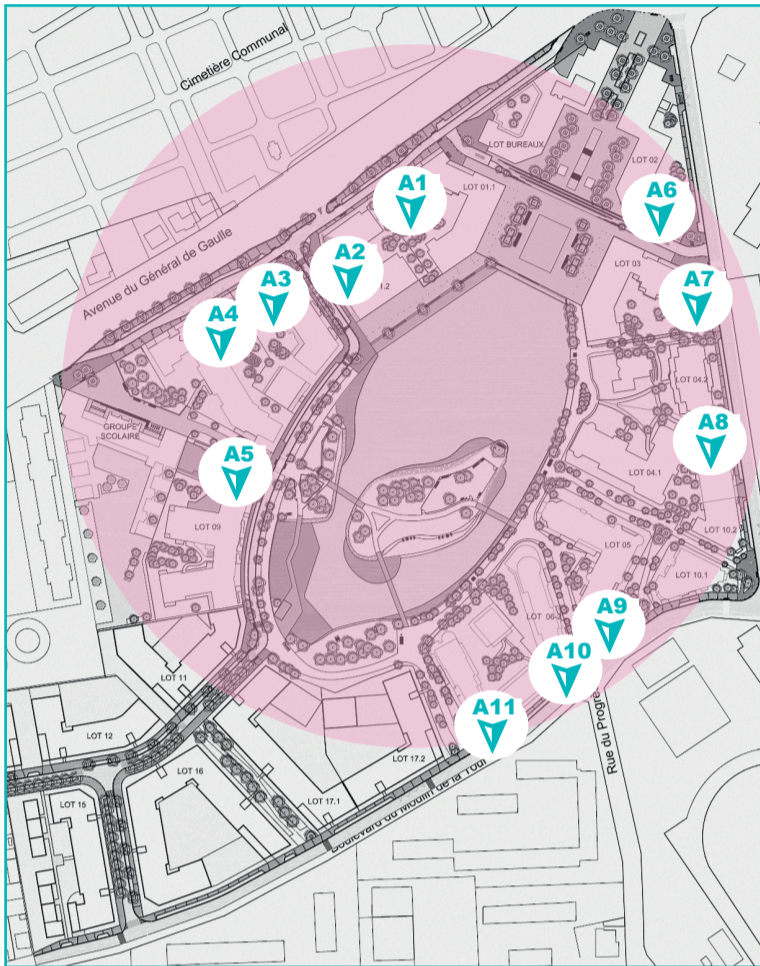

Vallée Sud  
HABITAT

Grand Paris

# Plan du patrimoine

Mise à jour : mai 2022

Zoom sur Panorama

Zoom sur Trivaux

Zoom sur la Plaine

# Index des résidences par secteur

#### Plaine A

- 2, 4, 6, 8, 10, 12, 14 rue de Bretagne
- 11, 12, 14, 16, 18, 20, 22 rue de l'Île-de-France
- 1 à 11, 13, 15, 17, 19 rue de Normandie
- 2 rue de Picardie